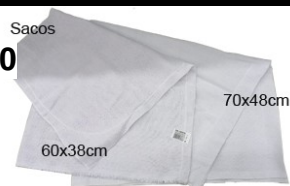

Cód.: 03217
PANO DE COZINHA CHAO

UN R\$ 2,38

Cód.: 02574
SACOS PEQ.CHAO MAVARENSA

UN R\$ 4,25

Cód.: 03411
SACOS PEQ.P/PANO CHAO Xadrez

SCZ 68 x 47 cm

UN R\$ 3,85

Cód.: 03600
SACOS.ALGODAO 70x48cm S70

UN R\$ 6,45

118 (TOALHAS) Toalha Visita e Lav

Cód.: 03094
TOALHA VISITA FAAP 7 21x33cm

UN R\$ 2,68

11A (TOALHAS) Toalhas Rosto/Banho

Cód.: 03380
TOALHA AMAYA ROSTO 45x75cm

UN R\$ 11,79

Opções:
-Azul Claro
-Azul Escuro
-Az. Marinho
-Creme
-Bege