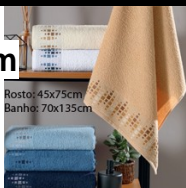

UN R\$ 6,45

118 (TOALHAS) Toalha Visita e Lav

Cód.: 03094
TOALHA VISITA FAAP 7 21x33cm

UN R\$ 2,68

11A (TOALHAS) Toalhas Rosto/Banho

Cód.: 03380
TOALHA AMAYA ROSTO 45x75cm

UN R\$ 11,79

Opções:
-Azul Claro
-Azul Escuro
-Az. Marinho
-Creme
-Bege

Cód.: **03401****TOALHA AMAYA BANHO 70x135cm**UN R\$ **27,99**Opções:
-Azul Claro
-Azul Escur
-Az. Marinho
-Creme
-BegeCód.: **03622****TOALHA AURORA ROSTO 45x75cm**UN R\$ **11,79**Opções:
-MarromCód.: **03626****TOALHA AURORA BANHO 45x135cm**UN R\$ **27,99**Opções:
-Rosa
-Marrom
-Verde EscCód.: **03267****TOALHA CAMPESTRE ROSTO 50x75c**UN R\$ **11,79**Opções:
-VinhoCód.: **03437****TOALHA CAMPESTRE BANHO 70x135c**UN R\$ **27,99**Opções:
-Vinho
-Pink
-Azul
-Verde
-Bege claroCód.: **03481****TOALHA DIANA ROSTO LUFAMAR**UN R\$ **8,78**Opções:
-Salmão
-Verde Clar
-Bege claro
-Azul Turq
-Marrom ClaCód.: **03389****TOALHA DIANA BANHO LUFAMAR**UN R\$ **20,35**Opções:
-Salmão
-Verde Clar

-CinzaCód.: **03577****TOALHA WORLD BANHO 70x135c**UN R\$ **27,99**Opções:
-Azul

-Lilas
-Bege

1IB (TOALHAS) Toalha Rosto

Cód.: **03499****TOALHA SALAO FAAP BRANCA 43x60**UN R\$ **8,45**Cód.: **03459****TOALHA SALAO FAAP PRETA 43x60**UN R\$ **9,10**