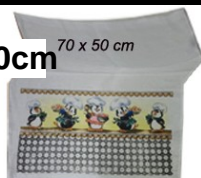

112 (TOALHAS) Panos de Copa

Cód.: 02973
PANO COPA .Xadrez65x49 LUFAMAR

UN R\$ 6,99

Cód.: 03192
PANO COPA TM BR. BLPBL 70x40cm

UN R\$ 3,10

Cód.: 03482
PANO COPA TM EST.B50BE 70x50cm

UN R\$ 3,99

114 (TOALHAS) Panos de Chão